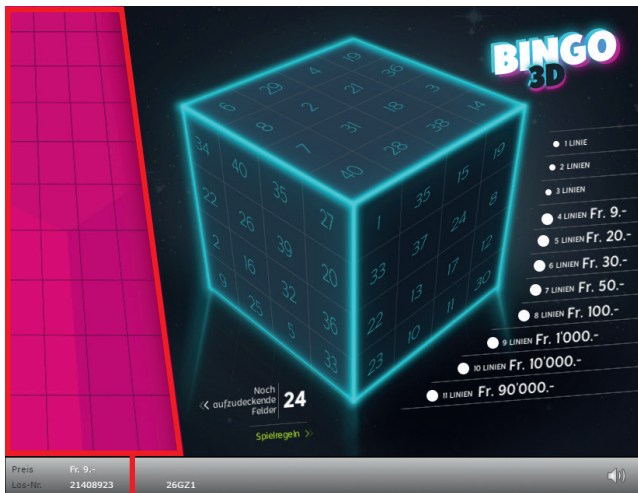

## Spielreglement Online-Los «Bingo 3D»

Bingo 3D • Auflage: 400'000 • Preis: Fr. 9.-  
Auszahlungsquote: 67.22% • Trefferquote: 34.38%  
Plansumme: Fr. 3'600'000.-

70'000	x	9.-	=	630'000.-
45'000	x	20.-	=	900'000.-
20'000	x	30.-	=	600'000.-
1'500	x	50.-	=	75'000.-
1'000	x	100.-	=	100'000.-
5	x	1'000.-	=	5'000.-
2	x	10'000.-	=	20'000.-
1	x	90'000.-	=	90'000.-
<b>137'508</b>	<b>x</b>		<b>=</b>	<b>2'420'000.-</b>

### Spielregeln

1. Klicken Sie auf 24 der 40 Felder. Je Feld erscheint eine Zahl.
2. Für jede aufgedeckte Zahl wird / werden automatisch die übereinstimmende(n) Zahl(en) im Spielfeld markiert.
3. Werden innerhalb einer Würfelseite vier Zahlen auf einer waag- oder senkrechten Linie komplett markiert, zählt dies als eine Linie. Diagonale Linien zählen nicht.
4. Werden insgesamt vier oder mehr Linien markiert, so gewinnen Sie den in der «Preislegende» aufgeführten Betrag.