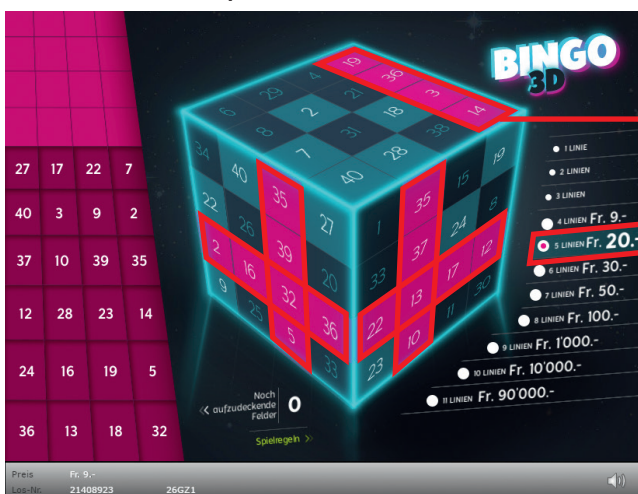

Spielregeln

1. Klicken Sie auf 24 der 40 Felder. Je Feld erscheint eine Zahl.
2. Für jede aufgedeckte Zahl wird / werden automatisch die übereinstimmende(n) Zahl(en) im Spielfeld markiert.
3. Werden innerhalb einer Würfelseite vier Zahlen auf einer waag- oder senkrechten Linie komplett markiert, zählt dies als eine Linie. Diagonale Linien zählen nicht.
4. Werden insgesamt vier oder mehr Linien markiert, so gewinnen Sie den in der «Preislegende» aufgeführten Betrag.

Beispiel: Gewinn Fr. 20.-